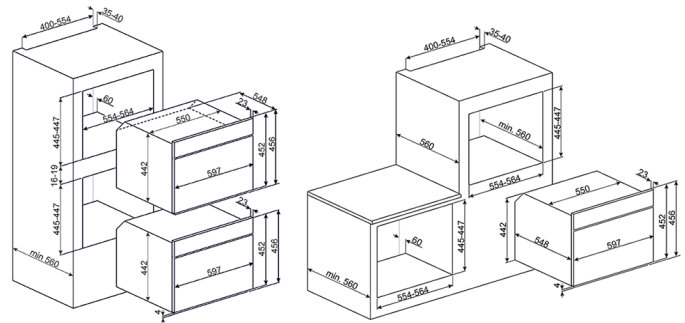

Compacte oven met magnetronfunctie 60 cm
Roestvrijstaal
Nismaat 45 cm
EAN13: 8017709191443

• 18 functies • **Vapor Clean functie** • 20 automatische programma's • Turbohitte • **Sabbath functie** • Large LCD display met timer en automatische in- en uitschakeling • Akoestisch alarm einde kooktijd • **Quick Start optie** • **Warmhoudoptie** • Eco Light optie • ECO-Logic optie • **Snel voorverwarmen** • Temperatuur instelbaar van 30 - 250°C • 3 kookniveaus • Mantelkoeling • Grillvermogen: 2000 W • Magnetronvermogen: 1000 W • Ovendeur v.v. driefoudig glas • Ever Clean emaille • Kinderbeveiliging • 2 halogeen lampen • **Netto inhoud: 40 liter** • Aansluitwaarde: 3,10 kW • Inclusief: • 1 ovenrooster • 1 Pyrex vangschaal met inzetrooster

Functies

Functies

Features

Accessoires

• GT1T-2 - Telescopische geleiders op 1 niveau, geheel uitschuifbaar • CPR315X - Warmhoudlade roestvrijstaal • GT1P-2 - Telescopische geleiders op 1 niveau, deels uitschuifbaar