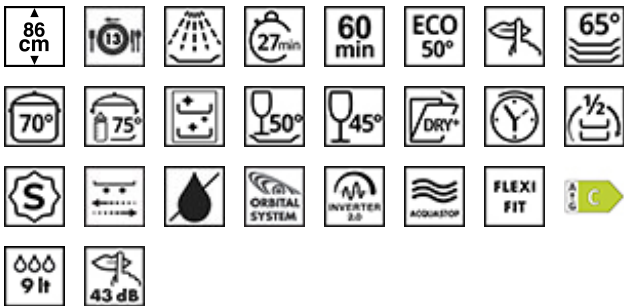

STL332CH

Vaatwasser, Universeel, Volledig geïntegreerd, 60 cm, Aantal couverts: 13, Zilver, C

PRODUCT IDENTITEIT

TYPE

Familie: Vaatwasser • Nishoogte: Maxi, 86 cm • Aantal couverts: 13 • Installatie: Volledig geïntegreerd • Commerciële breedte: 60 cm • Deur paneel: Niet meegeleverd • EAN-code: 8017709307431

ESTHETIEK

Kleur: Zilver • Afwerking: Zilver • Esthetiek: Universeel • Kleur voorpaneel: Zilver (oropal grijs) • Type deur: Verzinkt • Kleur LED/display: Wit en blauw • Kleur toetsen: Zilver (oropal grijs)

PROGRAMMA'S / FUNCTIES

Aantal programma's: 10+1 • Weken: Ja • Express 27': Ja • Full express - 60 minutes: Ja • Eco: Ja • Stil (-2dB): Ja • Mix: Ja • Intensief: Ja • Hygiene 99,9%: Yes • Zelf reinigen: Ja • Delicate vaat: Ja • Krystal: Ja • Wastemperatuur: 38, 45, 50, 55, 65, 70, 75 °C

TECHNISCHE SPECIFICATIES

Bediening: Elektronisch • Display: Instelling Delay timer, Programma duur indicator, Resttijd indicatie • Door opening system: Ja • Type display: 3 cijfers • Zout indicator: Indicator (lampje) • Glansspoelmiddel indicator: Indicator (lampje) • Indicator einde cyclus: Akoestisch signaal • Wassysteem: Orbital • Droogsysteem: Natuurlijk condensor drogen met Dry Assist + automatische deuropeningssysteem aan het einde van de cyclus • Motor: Inverter 2.0 • Derde sproeiarm: Enkel • Waterontkalker: Elektronisch instelbaar • Overstroombeveiliging: Total Acquastop • Watertoevoer: Enkel; koud en warm water tot 60°C - energiebesparing tot 35% • Maximale waterhardheid: 100°FH;58°dH • Stoombeveiliging: Van kunststof • Materiaal kuip: RVS • Filter: RVS • Verborgen verwarmingselement: Ja • Min. en max plinthoogte: 50 - 215 mm • Min. en max. frontaal paneelgewicht: 2 - 10 kg • Scharnieren: Self balancing, Sliding, FLEXIFIT • Verstelbare voetjes: 7 cm, van 860 tot 930 mm • Voetjes achterzijde vanaf de voorkant regelbaar: Ja