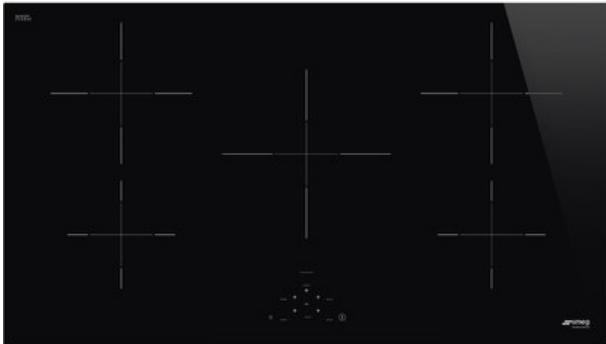

SI2951D

Kookplaat, Universeel, Inductie, 90 cm, Zwart, Inbouw: Vlak opbouw of vlak inbouw

TYPE

Familie: Kookplaat • Afmeting: 90 cm • Type: Inductie • Inbouw: Vlak opbouw of vlak inbouw • Voeding: Elektrisch • EAN-code: 8017709310080

ESTHETIEK

Kleur: Zwart • Afwerking: Glas • Esthetiek: Universeel • Materiaal: Glas • Type glas: Keramisch • Type bediening: Touch control • Positie bediening: Voor • Slider: Ja • Slider: Red • Glazen rand: Rechte rand • Kleur serigrafie: Grijs