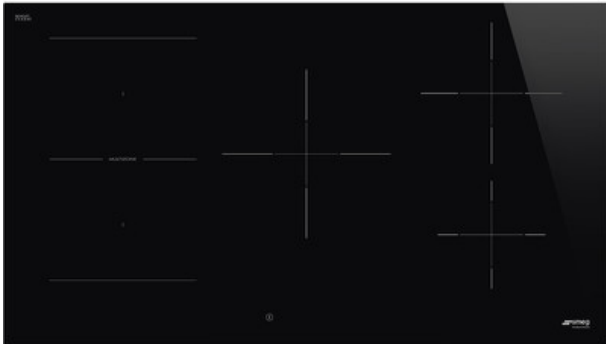

## SI1M4954D

Kookplaat, Universeel, Inductie, 90 cm, Zwart, Inbouw: Vlak opbouw of vlak inbouw

### TYPE

Familie: Kookplaat • Afmeting: 90 cm • Type: Inductie • Inbouw: Vlak opbouw of vlak inbouw • Voeding: Elektrisch • EAN-code: 8017709305666

### ESTHETIEK

Kleur: Zwart • Afwerking: Glas • Esthetiek: Universeel • Materiaal: Glas • Type glas: Keramisch • Type bediening: Compact Slider Plus • Positie bediening: Voor • Slider: Ja • Slider: Red • Glazen rand: Rechte rand • Kleur serigrafie: Grijs