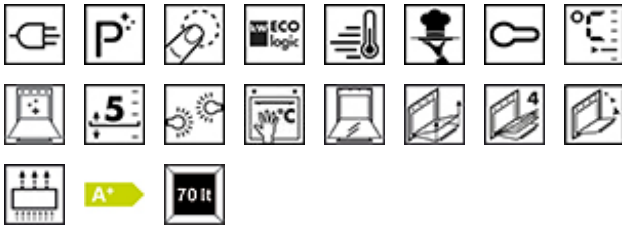

### TYPE

Familie: Oven • Categorie: 60 cm • Bereidingswijze: Thermogeventileerd • Voeding: Elektrisch • EAN-code: 8017709218195 •

Reinigingssysteem: Pyrolyse