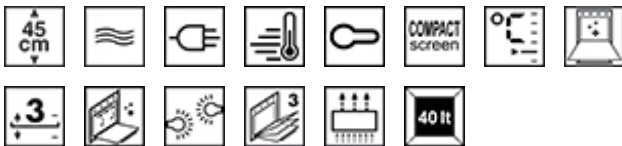

SF4401MX

Oven , Selezione, 45 cm, Magnetron met grill, RVS

TYPE

Familie: Oven • Categorie: 45 cm • Bereidingswijze: Magnetron met grill • Voeding: Elektrisch • EAN-code: 8017709288914

ESTHETIEK

Kleur: RVS • Afwerking: Vingervlekvrij • Esthetiek: Selezione • Materiaal: RVS • Type roestvrijstaal: Geborsteld • Type glas: Zwart • Deur: Met paneel • Handgreep: Elementi/ Selezione Squadrata • Kleur handgreep: Rvs look

TECHNISCHE SPECIFICATIES

Naam display: CompactScreen • Display technologie: LCD • Temperatuurregeling: Elektronisch • Minimum temperatuur: 50 °C • Maximum temperatuur: 250 °C • Materiaal ovenruimte: Ever Clean emaille • Aantal kookniveaus: 3 • Type ovenrekken: Metalen zijsteunen • Kantelbare grill: Ja • Aantal lampen: 1 • Soort verlichting: Halogeen • Vermogen lamp: 40 W • Automatische inschakeling verlichting bij openen deur: Ja • Effectief magnetronvermogen: 1000 W • Deur openen: Standaard opening • Deur: Temperatuur gecontroleerde deur • Totaal aantal ruiten: 3 • Veiligheidsthermostaat: Ja • Koelsysteem: Mantelkoeling • Veiligheidsscherm magnetrondeur: Ja • Automatische uitschakeling magnetron bij openen deur: Ja • Automatische uitschakeling verhittingselementen bij openen deur: Ja • Grill - vermogen: 1500 W