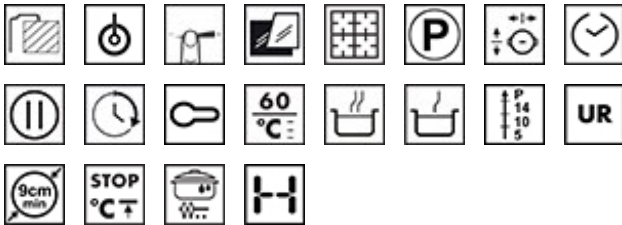

PM6721WLDRNLK

Kookplaat, Dolce Stil Novo, Gemixed, 70/75 cm, Zwart, Inbouw: Standaard

TYPE

Familie: Kookplaat • Afmeting: 70/75 cm • Type: Gemixed • Inbouw: Standaard • Voeding: Gemixed • EAN-code: 8017709244866

ESTHETIEK

Kleur: Zwart • Afwerking: Glas • Esthetiek: Dolce Stil Novo • Afwerking componenten: Koper • Materiaal: Glas • Type glas: Keramisch • Kleur knoppen: Zwart • Type bediening: Bedieningsknoppen • Positie bediening: Voor • Aantal bedieningsknoppen: 2 • Slider: Ja • Glazen rand: Rechte rand • Glass on Steel: Ja • Pannendragers: Gietijzer • Branders: Smeg Contemporanea • Materiaal branders: Aluminium • Burner Coating: Black Ceram • Kleur serigrafie: Grijs