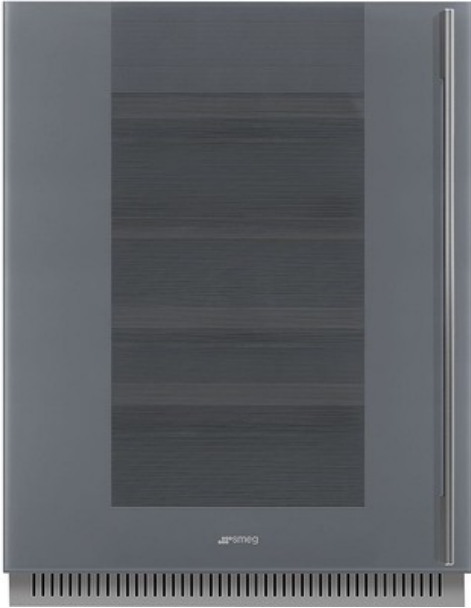

CVI138LS3

Wine Cooler, Linea, Inbouw, Positie scharnier: Links, Zilver, 38, G

TYPE

Familie: Wine Cooler • Installatie: Inbouw • Inbouwnis: 82-87 cm • Type koeling: Geventileerd • Defrost: Automatisch • Type scharnier: Standaard • Positie scharnier: Links • EAN-code: 8017709293895

ESTHETIEK

Kleur: Zilver • Afwerking: Glanzend • Esthetiek: Linea • Glass color: Zilverkleurig glas • Type glas: Stopsol • Deur: Geheel glas • Deur openen: Met handgreep • Materiaal zijwanden: Gelakte metaalplaat • Handgreep: Linea • Kleur handgreep: RVS • Materiaal handgreep: RVS

WINE CELLAR COMPARTMENT FEATURES

Max. capaciteit (flessen van 0,75 l): 38 • Aantal uitneembare leggers: 3 • Aantal vaste leggers: 2 • Materiaal leggers: Hout • Uitneembare leggers op telescopische geleiders: Ja • Type binnenverlichting: Led • Koolstoffilter: Actief koolstoffilter

MULTIZONE COMPARTMENT / FREEZER

PROGRAMS/FUNCTIONS

Bediening: Inner, in the cellar compartment • Regeling bediening: Touch control • Display: Led • Functioneringindicator (lampje): Ja • Display functies: Temperatuuralarm, Temperatuurwaarde • Alarm deur open: Ja • Ventilator AAN forceren: Ja • Lighting forced ON: Gedurende een maximumperiode • Kinderbeveiliging: Ja • Temperatuuralarm: Ja