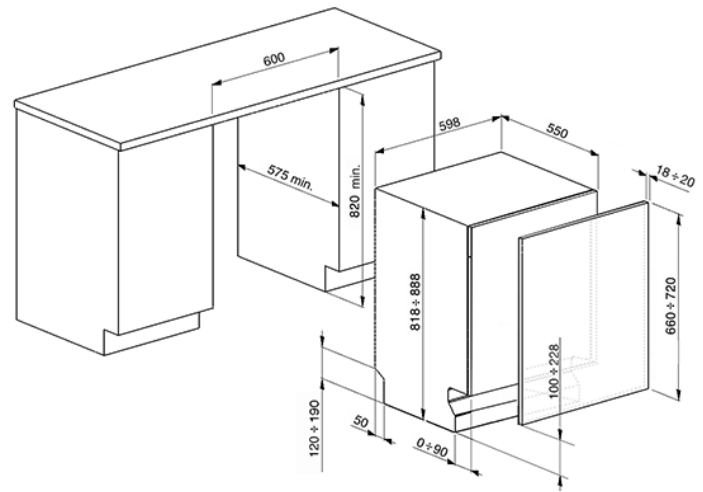

Volledig integreerbare vaatwasser 60 cm
v.v. geïntegreerd bedieningspaneel
Semi professioneel
Energieklasse A++
Nishoogte 82 cm
EAN13: 8017709182427

• 14 couverts • 5 standaard + 4 **professionele** programma's • 5 temperaturen (38° 45° 50° 65° 70°C) • **EnerSave-20% optie** • **FlexiTabs optie** • **Delay timer 1-24 uur** • Automatisch spoelen i.c.m. delay timer • **FlexiZone ½** (halve beladingsmogelijkheid) • **Optie 'Professioneel'** (programma 16 min.*) • **FlexiDuo besteklade** • Verstelbare bovenkorf (3 niveaus) • Bovenkorf v.v. EasyGlide systeem • **Orbital sproeiarm-systeem** • **Total Acquastop** • **Aquatest** • Rvs filter • Condensatie droogstelsysteem • Elektronisch instelbare waterontharder • Soepel lopende en uitneembare rvs korven • Doorstroom verwarmingselement • Warm watertoevoer (max. 60°C): energiebesparing tot 35% • Kuip geheel rvs • Geluidsniveau: 45 dB(A) re 1 pW • Watergebruik per cyclus: 10,5 liter • Watergebruik per jaar: 3.360 liter • Energieverbruik per cyclus: 0,92 kWh • Energieverbruik per jaar: 261 kWh • Energieverbruik in stand-by 'sluimer' stand: 0,80 W • Energieverbruik in stand-by 'uit' stand: 0,02 W • Normatieve cyclus: ECO, duur: 175 min. • Aansluitwaarde: 5,45 kW • Klassen: • Energie A++, Wassen A, Drogen A • * *Met warm water aansluiting en aansluitwaarde 5,45 kW - max. 2 à 3 keer per dag* • Smeg heeft tevens diverse professionele vaatwassers in haar assortiment. Ga naar <http://www.smegfoodservice.com/products/dishwashers/> voor meer informatie.