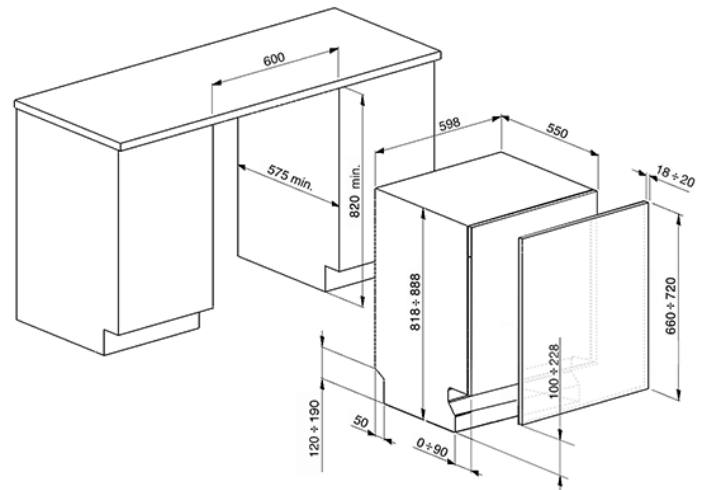

Volledig integreerbare vaatwasser 60 cm
v.v. geïntegreerd bedieningspaneel
Semi professioneel
Energieklasse A++
Nishoogte 82 cm
EAN13: 8017709182427

• 14 couverts • 5 standaard + 4 **professionele** programma's • 5 temperaturen (38° 45° 50° 65° 70°C) • **EnerSave-20% optie** • **FlexiTabs optie** • **Delay timer 1-24 uur** • Automatisch spoelen i.c.m. delay timer • **FlexiZone ½** (halve beladingsmogelijkheid) • **Optie 'Professioneel'** (programma 16 min.*) • **FlexiDuo besteklade** • Verstelbare bovenkorf (3 niveaus) • Bovenkorf v.v. EasyGlide systeem • **Orbital sproeiarm-systeem** • **Total Acquastop** • **Aquatest** • Rvs filter • Condensatie droogsysteem • Elektronisch instelbare waterontharder • Soepel lopende en uitneembare rvs korven • Doorstroom verwarmingselement • Warm watertoevoer (max. 60°C): energiebesparing tot 35% • Kuip geheel rvs • Geluidsniveau: 45 dB(A) re 1 pW • Watergebruik per cyclus: 10,5 liter • Watergebruik per jaar: 3.360 liter • Energieverbruik per cyclus: 0,92 kWh • Energieverbruik per jaar: 261 kWh • Energieverbruik in stand-by 'sluimer' stand: 0,80 W • Energieverbruik in stand-by 'uit' stand: 0,02 W • Normatieve cyclus: ECO, duur: 175 min. • Aansluitwaarde: 5,45 kW • Klassen: • Energie A++, Wassen A, Drogen A • * *Met warm water aansluiting en aansluitwaarde 5,45 kW - max. 5 keer per dag* • Smeg heeft tevens diverse professionele vaatwassers in haar assortiment. Ga naar <http://www.smegfoodservice.com/products/dishwashers/> voor meer informatie.