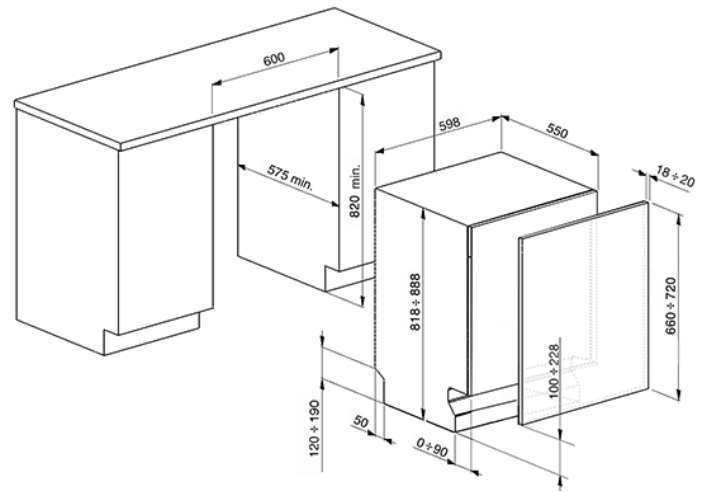

Volledig integreerbare vaatwasser 60 cm
v.v. geïntegreerd bedieningspaneel
Semi professioneel
Energieklasse A++
Nishoogte 82 cm
EAN13: 8017709182427

• 14 couverts • 5 standaard + 4 **professionele** programma's • 5 temperaturen (38° 45° 50° 65° 70°C) • **EnerSave-20% optie** • **FlexiTabs optie** • **Delay timer 1-24 uur** • Automatisch spoelen i.c.m. delay timer • **FlexiZone 1/2** (halve beladingsmogelijkheid) • **Optie 'Professioneel'** (programma 16 min.*) • **FlexiDuo besteklade** • Verstelbare bovenkorf (3 niveaus) • Bovenkorf v.v. EasyGlide systeem • **Orbital sproeiarm-systeem** • **Total Acquastop** • **Aquatest** • Rvs filter • Condensatie droogstelsysteem • Elektronisch instelbare waterontharder • Soepel lopende en uitneembare rvs korven • Doorstroom verwarmingselement • Warm watertoevoer (max. 60°C): energiebesparing tot 35% • Kuip geheel rvs • Geluidsniveau: 45 dB(A) re 1 pW • Watergebruik per cyclus: 10,5 liter • Watergebruik per jaar: 3.360 liter • Energieverbruik per cyclus: 0,92 kWh • Energieverbruik per jaar: 261 kWh • Energieverbruik in stand-by 'sluimer' stand: 0,80 W • Energieverbruik in stand-by 'uit' stand: 0,02 W • Normatieve cyclus: ECO, duur: 175 min. • Aansluitwaarde: 5,45 kW • Klassen: • Energie A++, Wassen A, Drogen A • * *Met warm water aansluiting en aansluitwaarde 5,45 kW - max. 2 à 3 keer per dag* • Smeg heeft tevens diverse professionele vaatwassers in haar assortiment. Ga naar <http://www.smegfoodservice.com/products/dishwashers/> voor meer informatie.