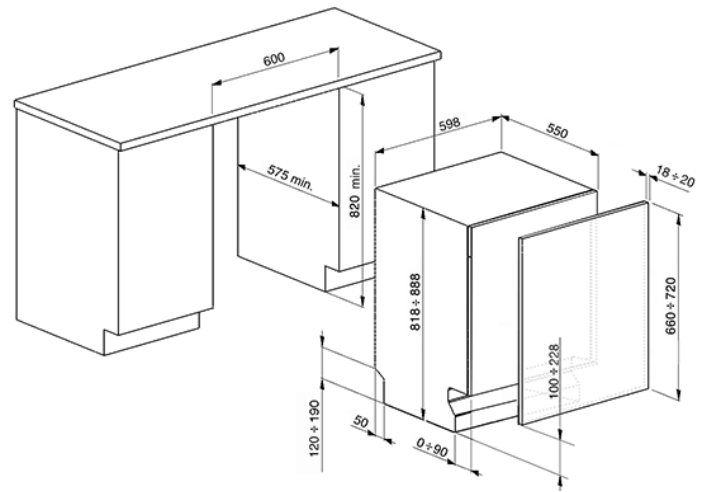

Volledig integreerbare vaatwasser 60 cm
v.v. geïntegreerd bedieningspaneel
Semi professioneel
Energieklasse A++
Nishoogte 82 cm
EAN13: 8017709182427

• 14 couverts • 5 standaard + 4 **professionele** programma's • 5 temperaturen (38° 45° 50° 65° 70°C) • **EnerSave-20% optie** • **FlexiTabs optie** • **Delay timer 1-24 uur** • Automatisch spoelen i.c.m. delay timer • **FlexiZone ½** (halve beladingsmogelijkheid) • **Optie 'Professioneel'** (programma 16 min.*) • **FlexiDuo besteklade** • Verstelbare bovenkorf (3 niveaus) • Bovenkorf v.v. EasyGlide systeem • **Orbital sproeiarm-systeem** • **Total Acquastop** • **Aquatest** • Rvs filter • Condensatie droogstelsysteem • Elektronisch instelbare waterontharder • Soepel lopende en uitneembare rvs korven • Doorstroom verwarmingselement • Warm watertoevoer (max. 60°C): energiebesparing tot 35% • Kuip geheel rvs • Geluidsniveau: 45 dB(A) re 1 pW • Watergebruik per cyclus: 10,5 liter • Watergebruik per jaar: 3.360 liter • Energieverbruik per cyclus: 0,92 kWh • Energieverbruik per jaar: 261 kWh • Energieverbruik in stand-by 'sluimer' stand: 0,80 W • Energieverbruik in stand-by 'uit' stand: 0,02 W • Normatieve cyclus: ECO, duur: 175 min. • Aansluitwaarde: 5,45 kW • Klassen: • Energie A++, Wassen A, Drogen A • * *Met warm water aansluiting en aansluitwaarde 5,45 kW - max. 5 keer per dag* • Smeg heeft tevens diverse professionele vaatwassers in haar assortiment. Ga naar <http://www.smegfoodservice.com/products/dishwashers/> voor meer informatie.